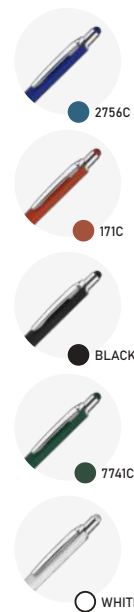

CM3820

Caneta Metálica

Peso: 16g
Dimensão: 14,5xø1cm

- Alumínio Reciclável
- Azul
- Plástica