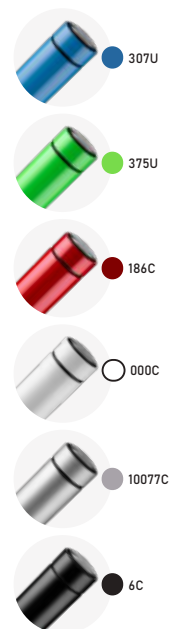

Display de LED com termômetro digital.

185C

GA6750

Garrafa Térmica

Parede Dupla

-  275g
-  450ml
-  Interno (Inox 304)
Externo (Inox 201)
-  22,5xø6,4cm
-  Fosco
-  Caixa Branca

7407C

GA6800