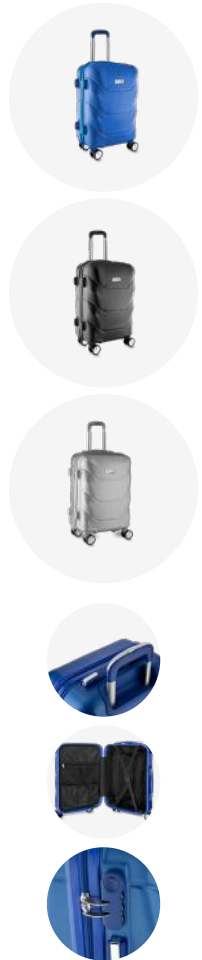

MV600

Mala de bordo

- 2,6kg
- s/ roda 48x35x22cm
  c/ roda e alça 53x35x22cm
- Plástico ABS
- Cadeado com senha
- 2 divisórias internas
- Plástica
- 37L