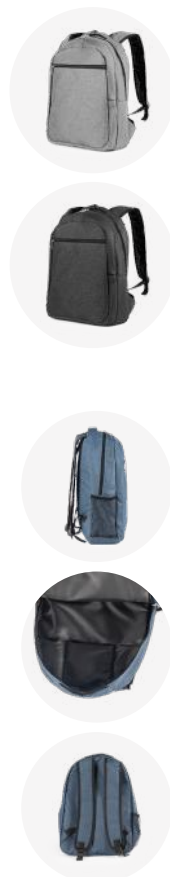

LANÇAMENTO

MC275

Mochila para notebook

- 332g
- 41x27x12cm
- 13L
- Poliéster 300D
- Plástica
- 15,6"