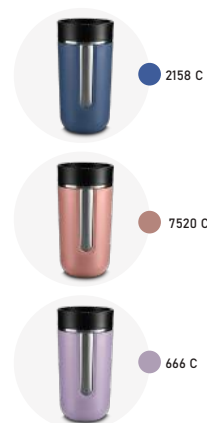

Canecas e Copos

LANÇAMENTO

C09350

Copo térmico

Parede Dupla

394g

400ml

Interno (Inox 304)
Externo (Inox 201)
+ plástico

17xø8,7cm

Fosco

● BLACK