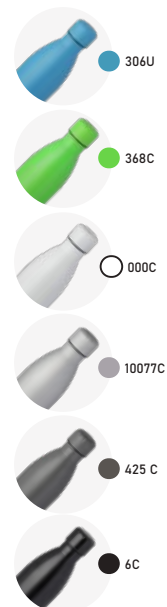

GA4600

Garrafa em aço inox

Parede Simples

-  185g
-  750ml
-  Aço inox
-  26,4xø6,9cm
-  Brilho
-  Caixa Branca

705C

GA4650

Garrafa em aço inox

Parede Simples

-  180g
-  750ml
-  Aço Inox
-  26,5xø7cm
-  Fosco
-  Caixa Branca

186C

GA5500

Garrafa em aço inox

Parede Simples

-  240g
-  700ml
-  Aço inox
-  27xø7,4cm
-  Brilho
-  Caixa Branca + plástica

368C

186C