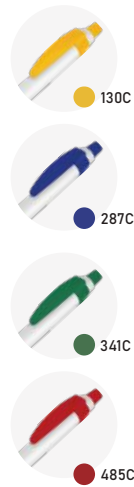

CP0302
Caneta Plástica

Peso: 6,8g
Dimensão: 14,6xø1,1cm