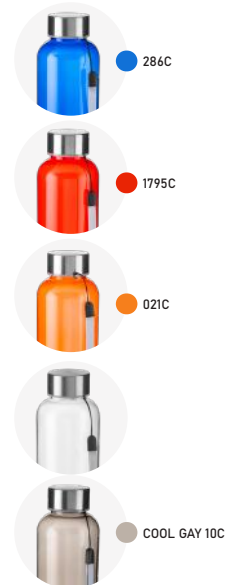

Parede Simples

-  96g
-  700ml
-  Plástico PC e base em metal
-  25xø7,4cm
-  Brilho
- 
-  Plástica

● 021U

GA6025

Garrafa Plástica

Parede Simples

-  120g
-  570ml
-  Plástico e tampa em metal
-  25xø6,4cm
-  Fosco
- 
-  Caixa Branca + Plástica

Anel de silicone para vedação.

705C

GA7500

Garrafa RPET

Parede Simples

-  92g
-  550ml
-  Plástico RPET e tampa de metal
-  22,7x6,5cm
-  Brilho
- 
-  Plástica

386C

GA8500

Garrafa Plástica

Parede Simples

-  96g
-  600ml
-  Plástico ABS
-  20,5xø7cm
-  Brilho
-   BPA FREE
-  Plástica

● 141C

GA7100

Garrafa de vidro

Parede Dupla

-  446g
-  360ml
-  Vidro borossilicato e tampa de bambu
-  22,4xø6,4cm
-  Fosco
-  Caixa Branca