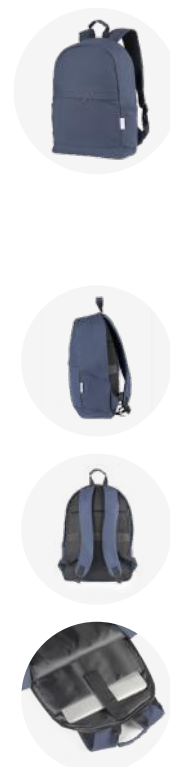

MC275

Mochila para notebook

-  332g
-  41x27x12cm
-  13L
-  Poliéster 300D
-  Plástica
-  15,6"
- 

LANÇAMENTO

MC301

Mochila para notebook

-  430g
-  46x30x15cm
-  20,7L
-  15,6"
-  Algodão reciclado
-  Plástica
- 