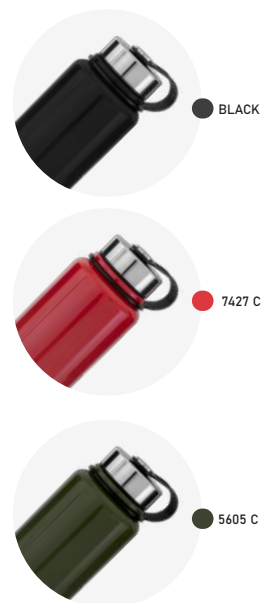

GA9200

Garrafa Térmica

Parede Dupla

-  490g
-  1L
-  Interno (Inox 304)
Externo (Inox 201)
-  28xø8,6cm
-  Brilho
-  Caixa Branca

5803 C

LANÇAMENTO

GT100

Garrafa Térmica