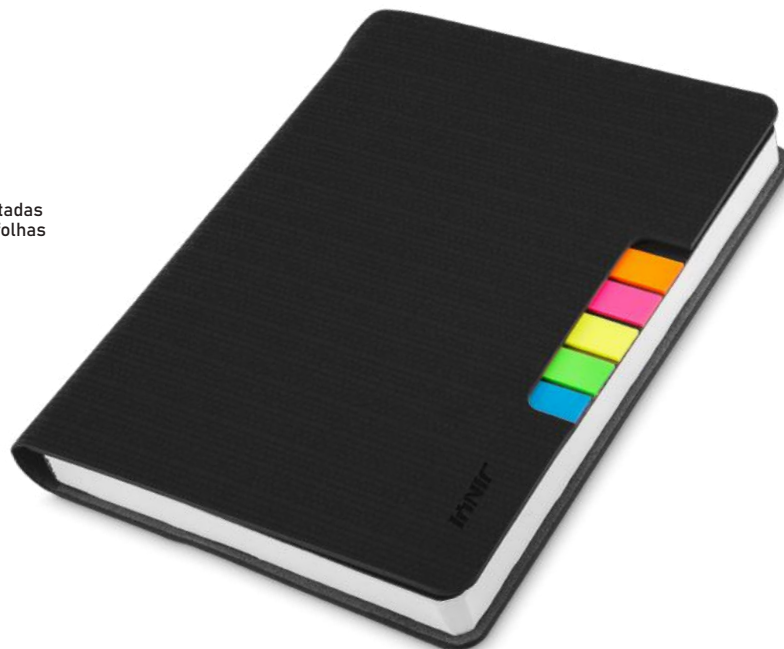

CAD100

Caderno de anotações

- 270g
- Material sintético
- 21x15x1,5cm
- Miolo com 80 folhas pautadas
  + 5 sticky notes com 20 folhas
- Plástica