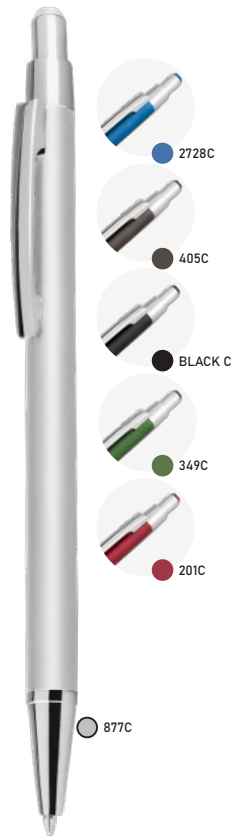

-  Metal
-  Azul
-  Plástica
- 
- 

CM1101R
Caneta Metálica

Peso: 23g
Dimensão: 14xø1,7cm

-  Metal
-  Azul
-  Plástica
- 
- 

CM1103D
Caneta Metálica

Peso: 20g
Dimensão: 14x,2ø1,1cm

-  Metal
-  Azul
-  Plástica
- 
- 

CM1110C
Caneta Metálica

Peso: 22g
Dimensão: 14xø1cm

-  Metal
-  Azul
-  Plástica
- 
- 

CM0107A
Caneta Metálica

Peso: 19g
Dimensão: 14xø8,5cm

-  Metal
-  Azul
-  Plástica
- 
- 
- 

CM0107C
Caneta Metálica

Peso: 18g
Dimensão: 14xø8,5cm

-  Metal emborrachado
-  Azul
-  Plástica
- 
- 
- 

CM1064A
Caneta Metálica

Peso: 22g
Dimensão: 14,6xø1,4cm

-  Metal
-  Azul
-  Plástica
- 
- 

CM1067
Caneta Metálica

Peso: 18g
Dimensão: 14,5xø1,3cm

-  Metal
-  Azul
-  Plástica
- 
- 