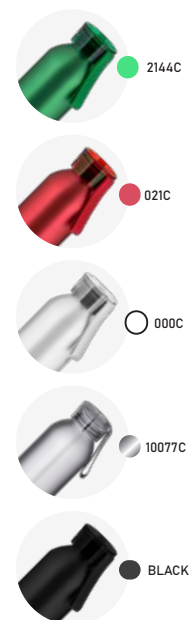

LANÇAMENTO

GA6120

Garrafa térmica

Parede Dupla

- 305g
- 600ml
- Interno (Inox 304)
  Externo (Inox 201)
- 25,6xø6,7cm
- Fosco
- Caixa Branca

000C

LANÇAMENTO

GA7650

Garrafa em alumínio

Parede Dupla

- 104g
- 600ml
- Alumínio
- 23xø6,5cm
- Fosco
- Caixa Branca

306U