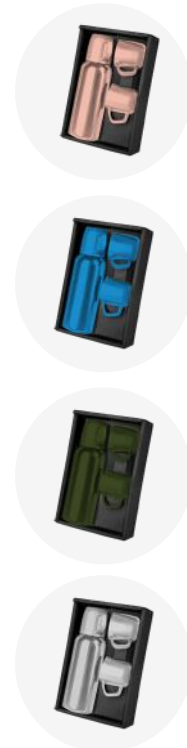

LANÇAMENTO

KGC200

Kit Garrafa térmica + três canecas plásticas

Parede Dupla

- 424g
- 23xø7cm (garrafa)
  5,7xø6,1cm (caneca)
- 538ml (garrafa)
  100ml (caneca)
- Interno (Inox 304)
  Externo (Inox 201)
- Caixa preta