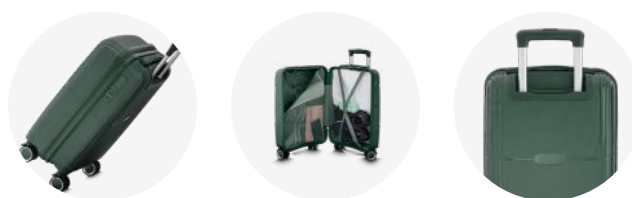

LANÇAMENTO

MV680

Mala de bordo

-  2,7kg
-  s/ roda 49x33x21cm
c/ roda e alça 53x33x21cm
-  Polipropileno
-  Cadeado
com senha
-  2 divisórias
internas
-  Plástica
-  33L
- 
- 
- 

LANÇAMENTO

MV760

Mala de bordo