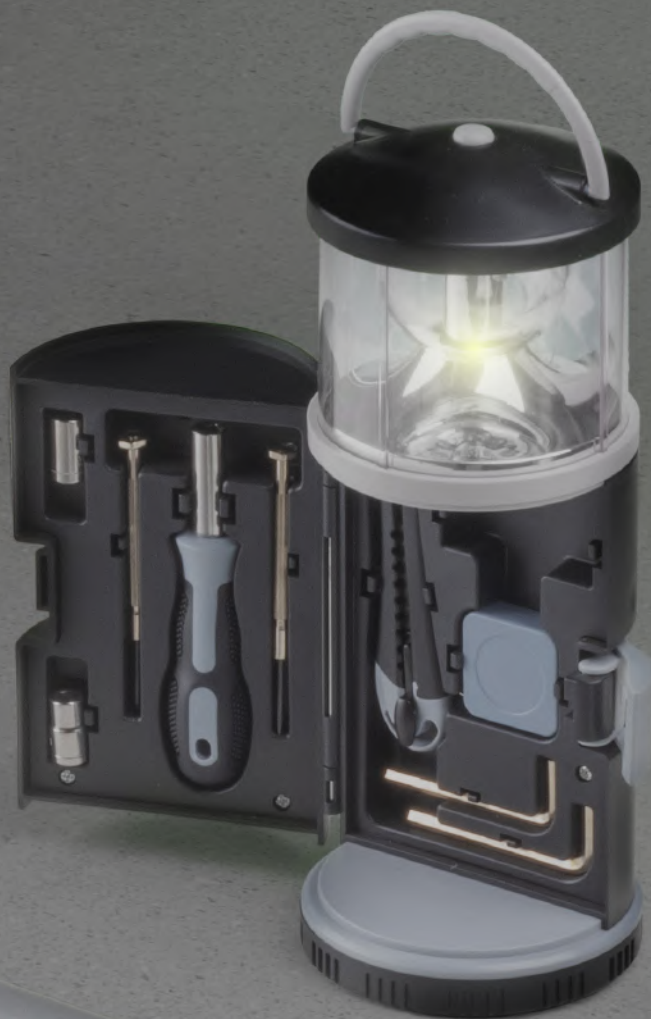

Ferramentas