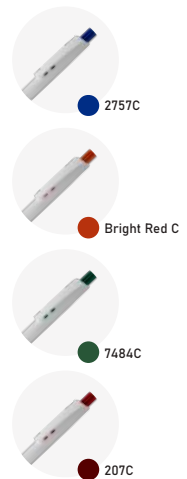

● 7484C

CP3000B
Caneta Plástica

Peso: 6,88g
Dimensão: 13,9xø0,96cm

● 2423C

CP3000
Caneta Plástica

Peso: 6,87g
Dimensão: 13,9xø0,9cm

● BLACK

Canetas
Metálicas