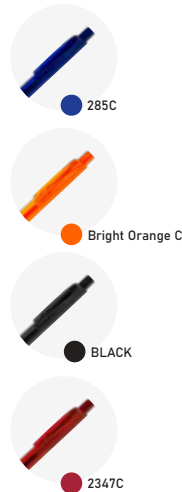

CP3000B
Caneta Plástica

Peso: 6,88g
Dimensão: 13,9xø0,96cm