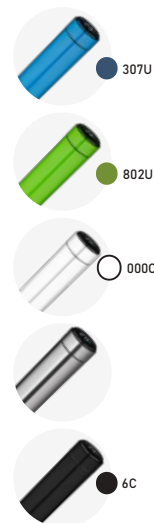

GA6700

Garrafa Térmica

Parede Dupla

- 275g
- 450ml
- Interno (Inox 304)
  Externo (Inox 201)
- 22,5xø6,4cm
- Brilho
- Caixa Branca

GA6750

Garrafa Térmica

Parede Dupla

- 275g
- 450ml
- Interno (Inox 304)
  Externo (Inox 201)
- 22,5xø6,4cm
- Fosco
- Caixa Branca