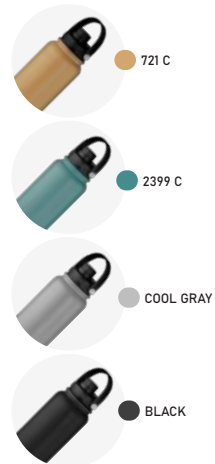

Parede Dupla

- 457g
- 950ml
- Interno (Inox 304)
Externo (Inox 201)
- 24,5xø9cm (maior)
24,5xø7,5cm (menor)
- Fosco
- Caixa Branca

COOL GRAY

LANÇAMENTO

GA9130

Garrafa Térmica

Parede Dupla

- 426g
- 900ml
- Interno (Inox 304)
Externo (Inox 201)
- 24,3xø8,4cm
- Fosco
- Caixa Branca

1355 C

LANÇAMENTO

GA9140

Garrafa Térmica

Parede Dupla

-  507g
-  1,1L
-  Interno (Inox 304)
Externo (Inox 201)
-  29,6xø9cm
-  Fosco
-  Caixa Branca

5803 C

LANÇAMENTO

GA9200

Garrafa Térmica

Parede Dupla

-  490g
-  1L
-  Interno (Inox 304)
Externo (Inox 201)
-  28xø8,6cm
-  Brilho
-  Caixa Branca

5803 C

LANÇAMENTO

GT100

Garrafa Térmica