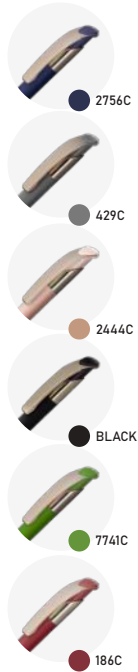

CM3830 Caneta Metálica

Peso: 16g
Dimensão: 15xø1,3cm

○ WHITE

CM1027SR Caneta Metálica

Peso: 23g
Dimensão: 14xø1,3cm

CM1027S Caneta Metálica

Peso: 23g
Dimensão: 14xø1,3cm

CM1027GR Caneta Metálica

Peso: 20g
Dimensão: 14xø1,1cm