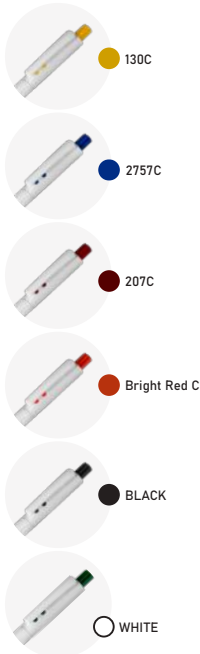

Peso: 5,8g
Dimensão: 12,5xø0,9cm

 Plástico

 Azul

 Plástica

● BLACK

● 287C

● 3298C

● 187C

CP0302
Caneta Plástica

Peso: 6,8g
Dimensão: 14,6xø1,1cm

● BLACK

CP2000B
Caneta Plástica

Peso: 6,2g
Dimensão: 13,8xø0,95cm

● 151C

CP2000
Caneta Plástica

Peso: 6,14g
Dimensão: 13,8xø0,9cm