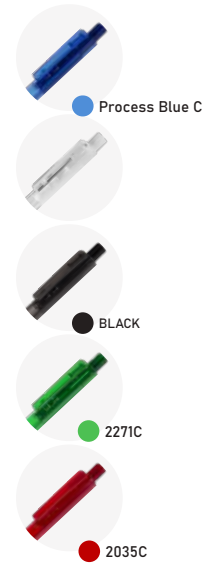

Peso: 5,8g
Dimensão: 12,5xø0,9cm

 Plástico

 Azul

 Plástica

● BLACK

● 287C

● 3298C

● 187C

CP0302
Caneta Plástica

Peso: 6,8g
Dimensão: 14,6xø1,1cm

● BLACK

CP2000B
Caneta Plástica

Peso: 6,2g
Dimensão: 13,8xø0,95cm

● 151C

CP2000
Caneta Plástica

Peso: 6,14g
Dimensão: 13,8xø0,9cm