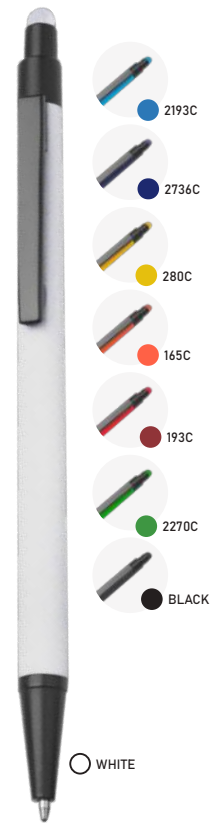

CM0107C
Caneta Metálica

Peso: 18g
Dimensão: 14xø8,5cm

- Metal emborrachado
- Azul
- Plástica