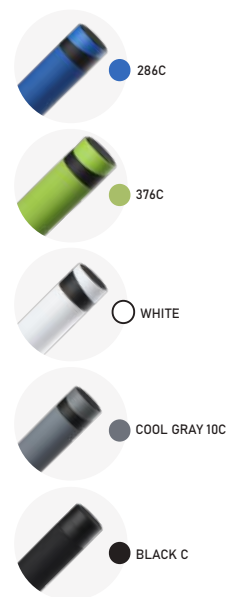

Garrafa Térmica

Parede Dupla

-  300g
-  400ml
-  Interno (Inox 304)
Revestido com fibra de bambu
-  20,5xø8cm
-  Fosco
-  Caixa Branca

GA6900

Garrafa Térmica

Parede Dupla

-  350g
-  400ml
-  Interno (Inox 304)
+fibra de bambu
-  21,5xø8cm
-  Fosco
-  Caixa Branca

Display de LED
com termômetro digital.

GA7200

Garrafa Térmica

Parede Dupla

-  337g
-  500ml
-  Interno (Inox 304)
Externo (Inox 201)
-  25xø7cm
-  Brilho
-  Caixa Branca

GA7300

Garrafa Térmica

Parede Dupla

-  255g
-  400ml
-  Interno (Inox 304)
Externo (Inox 201)
-  21xø6,5cm
-  Fosco
-  Caixa Branca

186C

GA7450

Garrafa Térmica

Parede Dupla

-  265g
-  500ml
-  Interno (Inox 304)
Externo (Inox 201)
-  20,5xø-
7cm
-  Fosco
-  Caixa
Branca