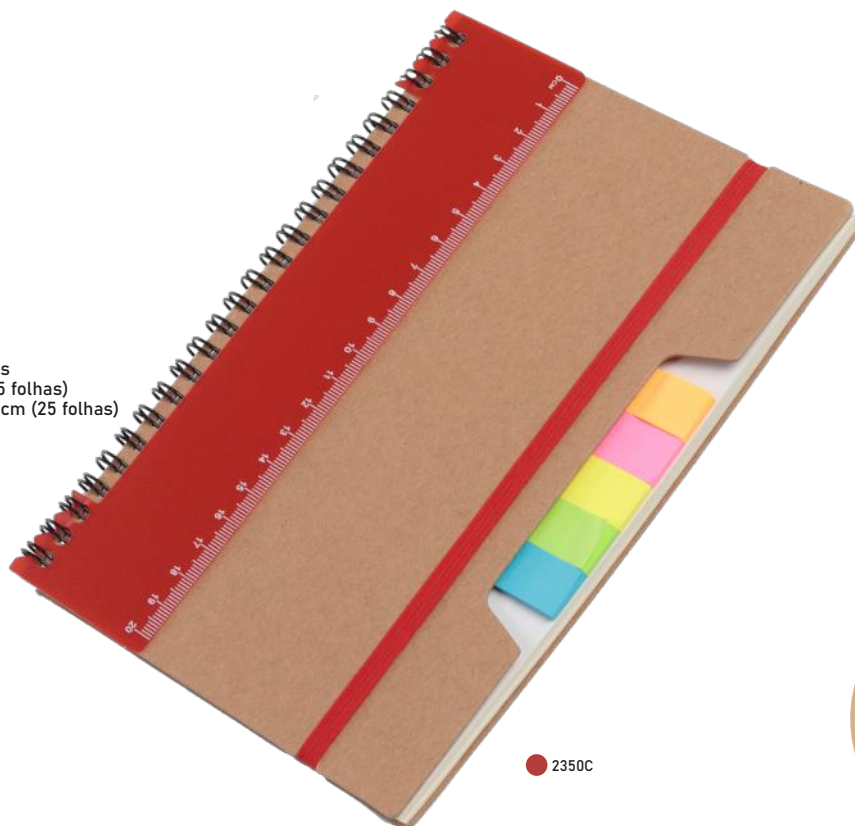

-  214g
-  Papel kraft
-  21x14x0,8cm
-  Plástica
-  Miolo com 70 folhas pautadas
+ 5 sticky notes coloridos (25 folhas)
+ bloco de anotações 7,5x7,5cm (25 folhas)

● 2350C

● 2133C

● 330C

● 6C

CAD330

Planner com capa dura